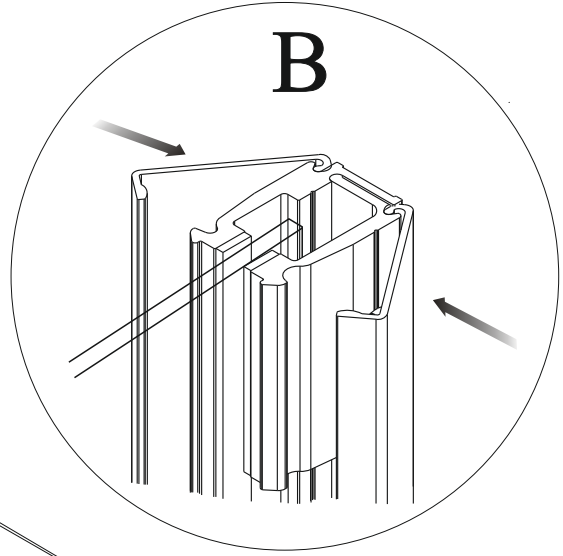

Vrečka z deli, ki so potrebni za vgradnjo kabine

FAZA 1
PHASE 1

FAZA 2
PHASE 2

- * Ukoliko je kada obzidana i nema mogućnosti pristupa unutarnoj strani ruba kade, rupu za vijak bušiti svrdlom $\text{Ø } 5,5\text{ mm}$
- * If the bathtub is interspersed, and there is no possibility of access to internal side edge of the bathtub, the hole for the screw drilled with bore $\text{Ø } 5.5\text{ mm}$

Opcija A
Kada s oblogom
Option A
Bathtub with panel

Opcija B
Obzidana kada
Option B
Interspersed bathtub

FAZA 4
PHASE 4

FAZA 5
PHASE 5

FAZA 6
PHASE 6