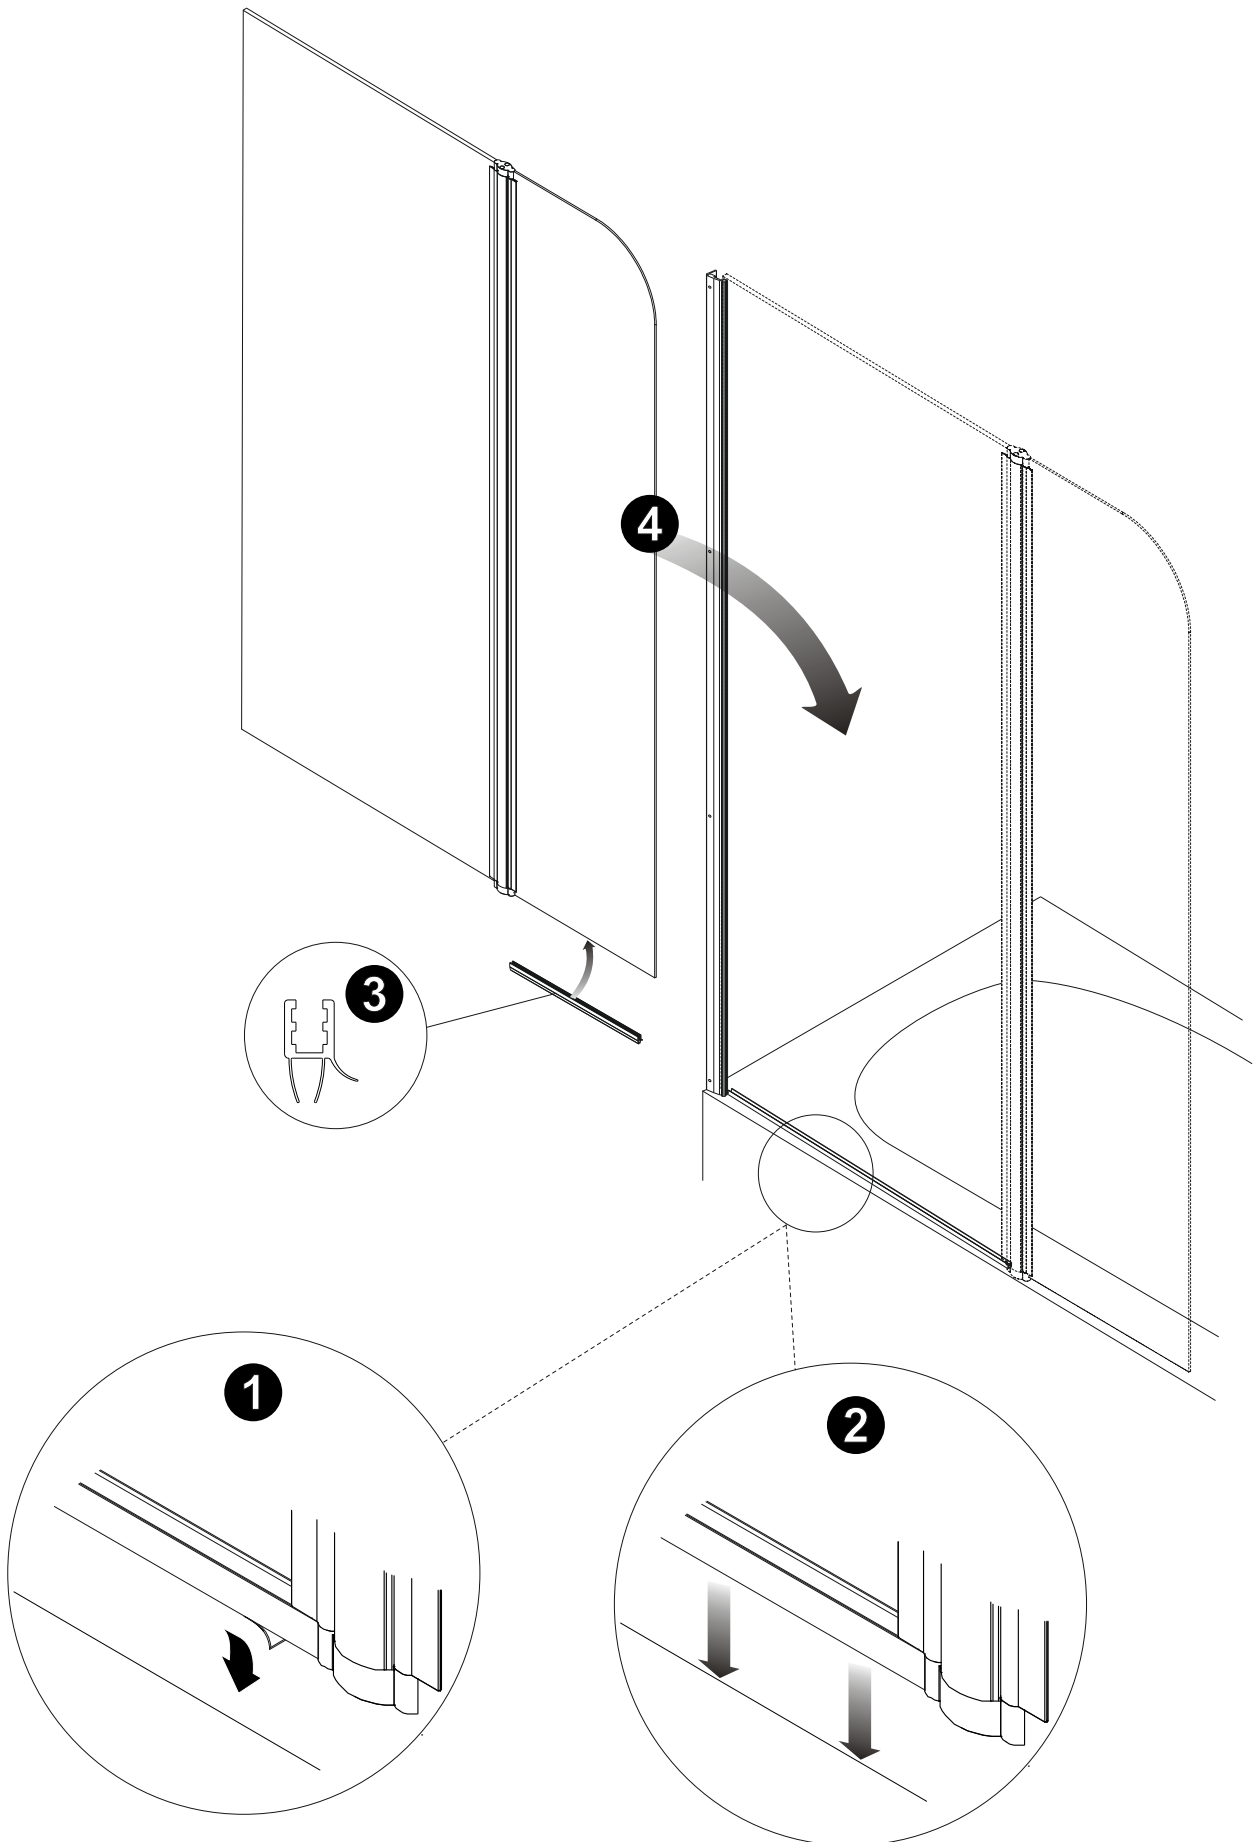

Vrečka z deli, ki so potrebni za vgradnjo kabine

FAZA 1
PHASE 1

FAZA 2
PHASE 2

- * Ukoliko je kada obzidana i nema mogućnosti pristupa unutarnoj strani ruba kade, rupu za vijak bušiti svrdlom $\text{Ø } 5,5\text{ mm}$
- * If the bathtub is interspersed, and there is no possibility of access to internal side edge of the bathtub, the hole for the screw drilled with bore $\text{Ø } 5.5\text{ mm}$

Opcija A
Kada s oblogom
Option A
Bathtub with panel

Opcija B
Obzidana kada
Option B
Interspersed bathtub

FAZA 4
PHASE 4

FAZA 5
PHASE 5

FAZA 6
PHASE 6