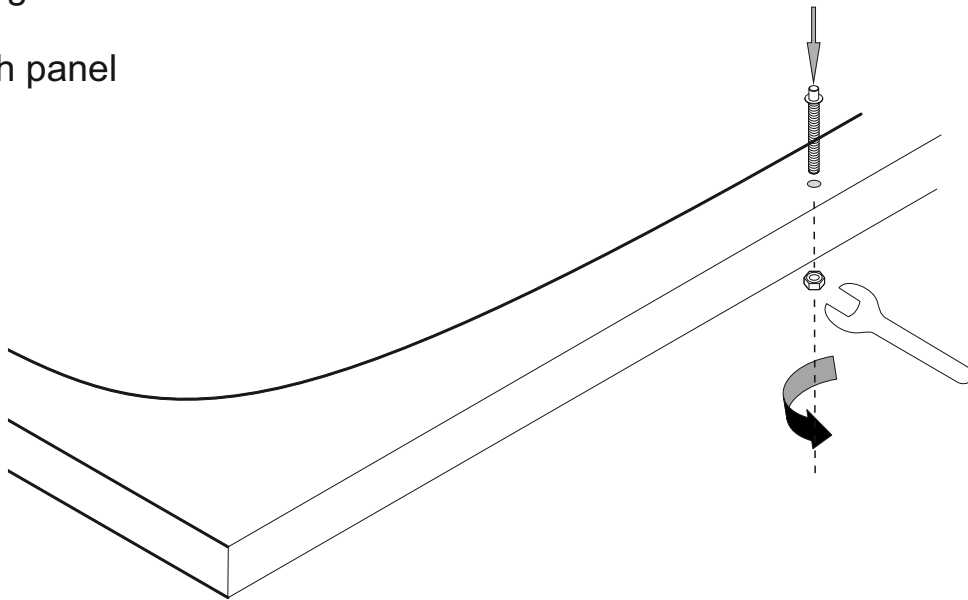

Vrečka z deli, ki so potrebni za vgradnjo kabine

FAZA 1
PHASE 1

FAZA 2
PHASE 2

- * Ukoliko je kada obzidana i nema mogućnosti pristupa unutarnoj strani ruba kade, rupu za vijak bušiti svrdlom $\text{Ø } 5,5\text{ mm}$
- * If the bathtub is interspersed, and there is no possibility of access to internal side edge of the bathtub, the hole for the screw drilled with bore $\text{Ø } 5.5\text{ mm}$

Opcija A
Kada s oblogom
Option A
Bathtub with panel

Opcija B
Obzidana kada
Option B
Interspersed bathtub

FAZA 4
PHASE 4

FAZA 5
PHASE 5

FAZA 6
PHASE 6