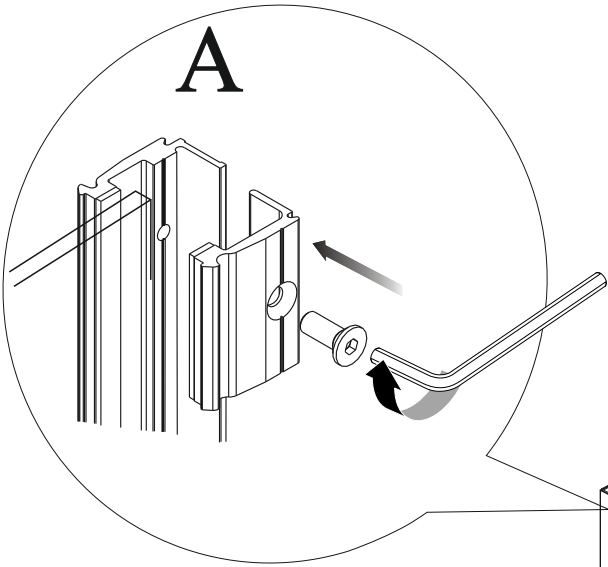

Vrečka z deli, ki so potrebni za vgradnjo kabine

FAZA 1
PHASE 1

FAZA 2
PHASE 2

- * Ukoliko je kada obzidana i nema mogućnosti pristupa unutarnoj strani ruba kade, rupu za vijak bušiti svrdlom $\text{Ø } 5,5\text{ mm}$
- * If the bathtub is interspersed, and there is no possibility of access to internal side edge of the bathtub, the hole for the screw drilled with bore $\text{Ø } 5.5\text{ mm}$

Opcija A
Kada s oblogom
Option A
Bathtub with panel

Opcija B
Obzidana kada
Option B
Interspersed bathtub

FAZA 4
PHASE 4

FAZA 5
PHASE 5

FAZA 6
PHASE 6