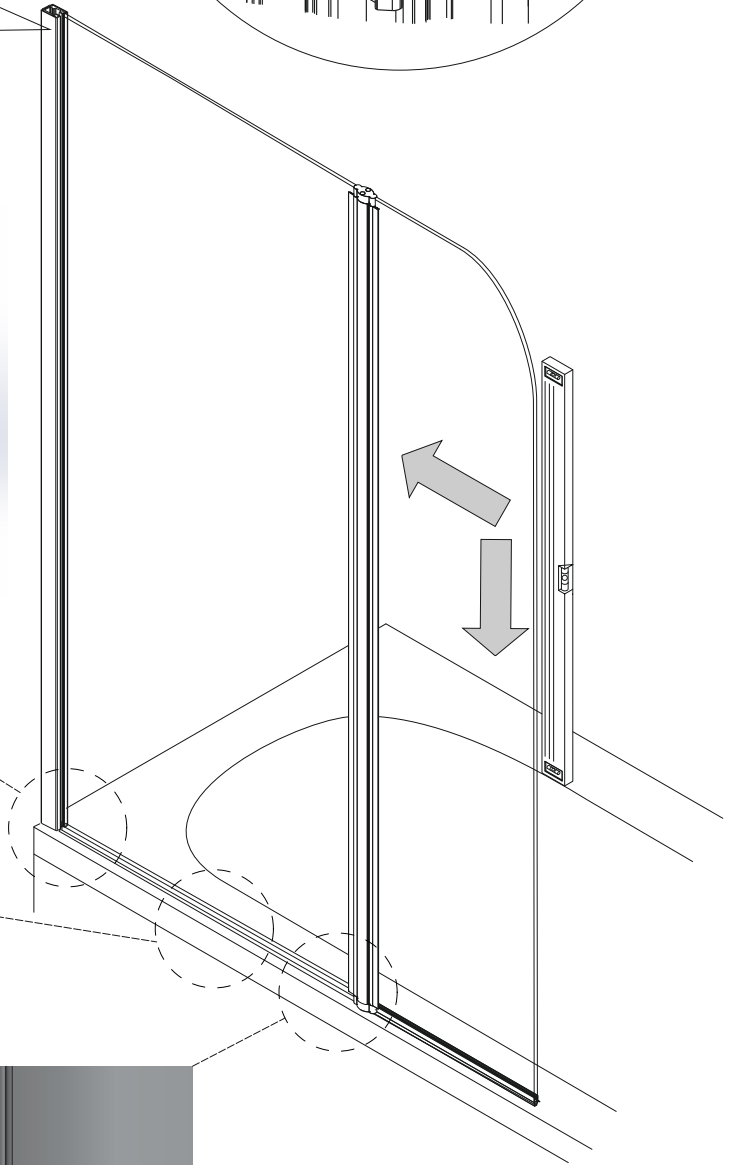

Vrečka z deli, ki so potrebni za vgradnjo kabine

FAZA 1
PHASE 1

FAZA 2
PHASE 2

- * Ukoliko je kada obzidana i nema mogućnosti pristupa unutarnoj strani ruba kade, rupu za vijak bušiti svrdlom $\text{Ø } 5,5\text{ mm}$
- * If the bathtub is interspersed, and there is no possibility of access to internal side edge of the bathtub, the hole for the screw drilled with bore $\text{Ø } 5.5\text{ mm}$

Opcija A
Kada s oblogom
Option A
Bathtub with panel

Opcija B
Obzidana kada
Option B
Interspersed bathtub

FAZA 4
PHASE 4

FAZA 5
PHASE 5

FAZA 6
PHASE 6