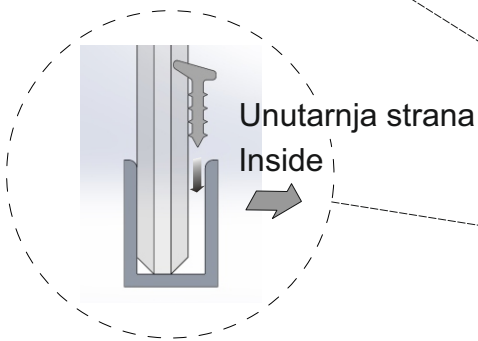

Tijekom ugradnje, preporučuje se zaštititi proizvod (na primjer kadu) kartonom.

Paravan mora ugraditi za to ovlaštena osoba.

Proizvođač ne odgovara za štetu ili ozljede osoba ili stvari nastale nepravilnom ugradnjom.

The shower box must be installed by qualified personnel.

The manufacturer declines all liability for damage or injury to person or things caused by incorrect installation.

Pomembno!

Čprav je material, ki se uporablja pri proizvodnji najboljše kakovosti, se lahko poškoduje z uporabo določenih kemikalij, kot je aceton in raztopila na splošno. Pri vgradnji se priporoča zaščita izdelka (na primer kadi) s kartonom.

Vrečka z deli, ki so potrebni za vgradnjo kabine

FAZA 1
PHASE 1

FAZA 2
PHASE 2

- * Ukoliko je kada obzidana i nema mogućnosti pristupa unutarnoj strani ruba kade, rupu za vijak bušiti svrdlom $\text{Ø } 5,5\text{ mm}$
- * If the bathtub is interspersed, and there is no possibility of access to internal side edge of the bathtub, the hole for the screw drilled with bore $\text{Ø } 5.5\text{ mm}$

Opcija A
Kada s oblogom
Option A
Bathtub with panel

Opcija B
Obzidana kada
Option B
Interspersed bathtub

FAZA 4
PHASE 4

FAZA 5
PHASE 5

FAZA 6
PHASE 6