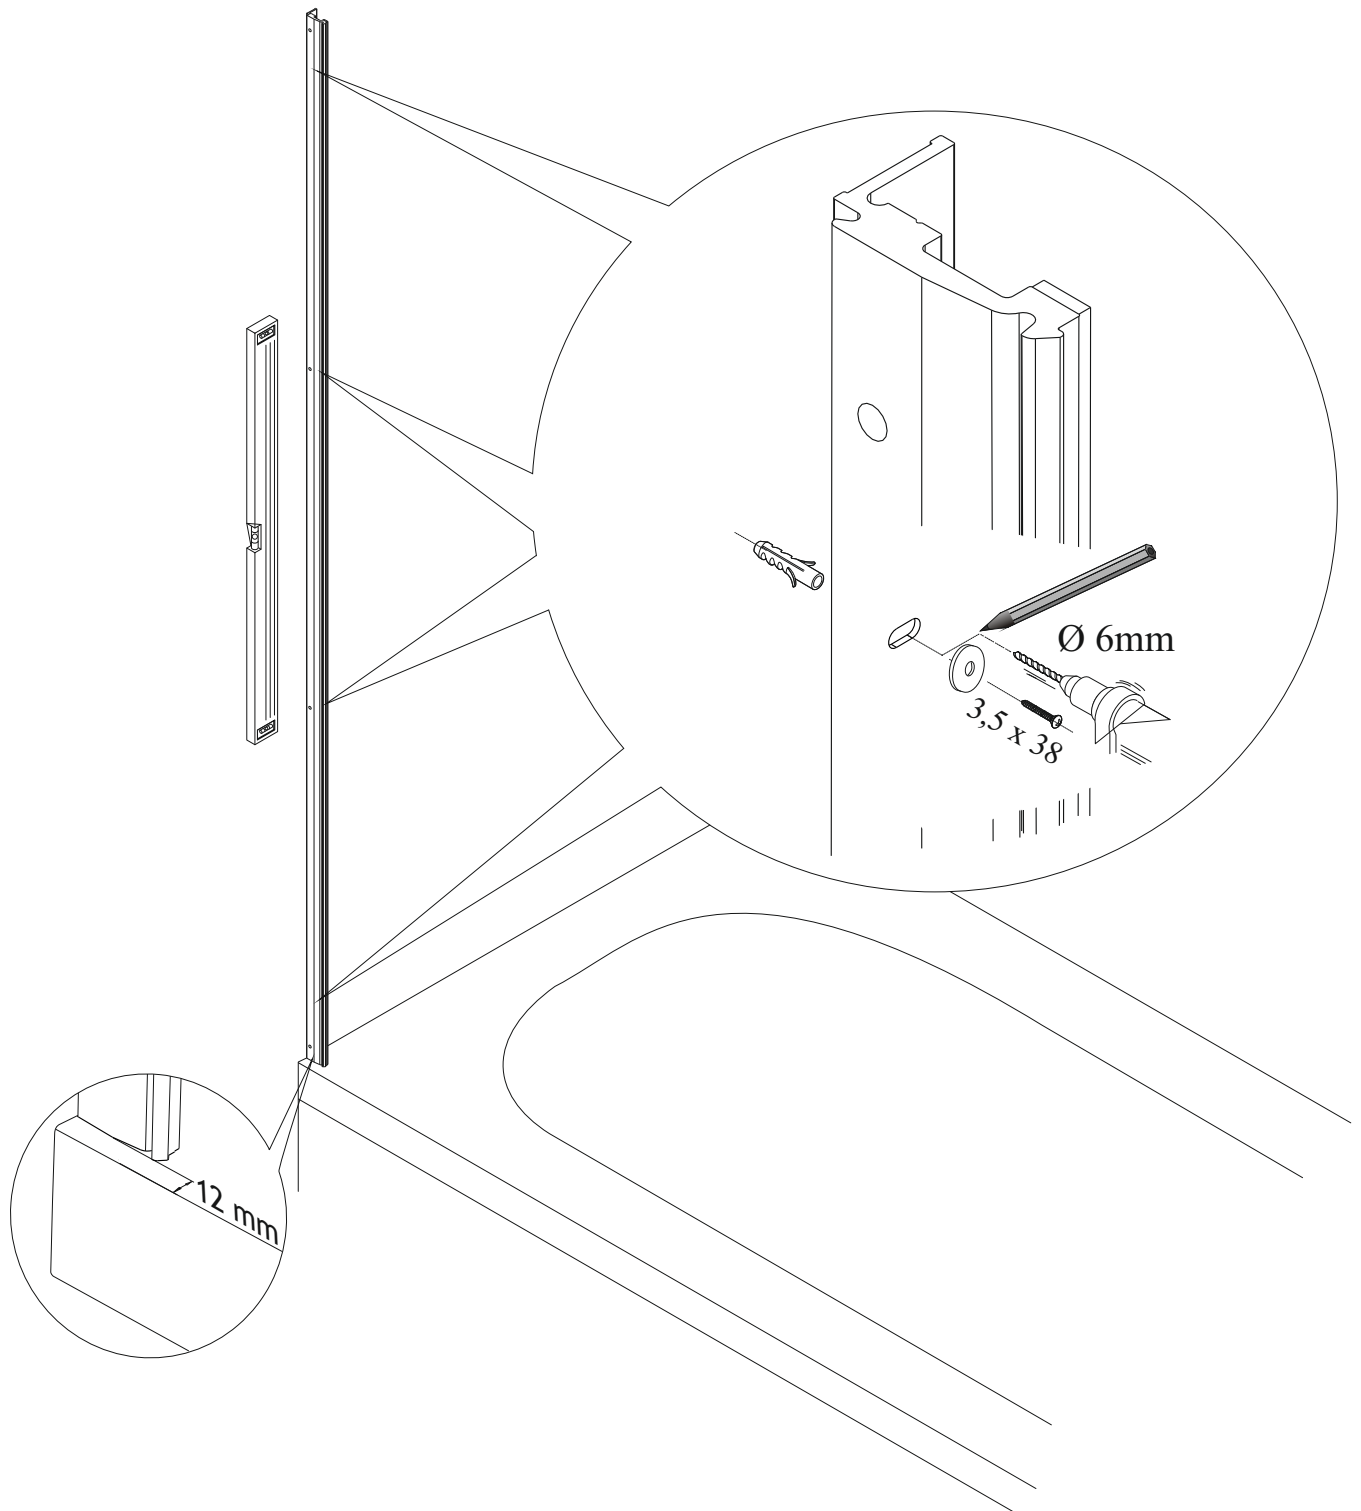

Zaslon za tuš mora vgraditi pooblaščen oseb.

Proizvajalec ni odgovoren za škodo ali poškodbe oseb ali stvari, ki so nastale zaradi nepravilne vgradnje.

Vrećica s dijelovima za montažu kabine

Bags with components for the assembly

Vrečka z deli, ki so potrebni za vgradnjo kabine

FAZA 1
PHASE 1

FAZA 2
PHASE 2

- * Ukoliko je kada obzidana i nema mogućnosti pristupa unutarnoj strani ruba kade, rupu za vijak bušiti svrdlom $\text{Ø } 5,5\text{ mm}$
- * If the bathtub is interspersed, and there is no possibility of access to internal side edge of the bathtub, the hole for the screw drilled with bore $\text{Ø } 5.5\text{ mm}$