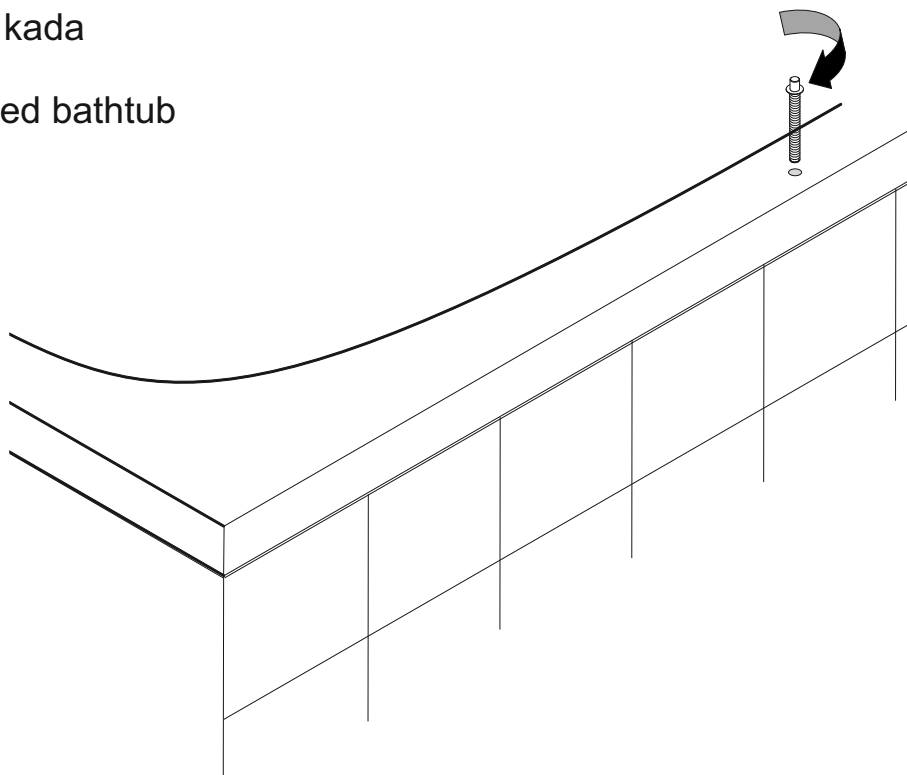

Vrečka z deli, ki so potrebni za vgradnjo kabine

FAZA 1
PHASE 1

FAZA 2
PHASE 2

- * Ukoliko je kada obzidana i nema mogućnosti pristupa unutarnoj strani ruba kade, rupu za vijak bušiti svrdlom $\text{Ø } 5,5\text{ mm}$
- * If the bathtub is interspersed, and there is no possibility of access to internal side edge of the bathtub, the hole for the screw drilled with bore $\text{Ø } 5.5\text{ mm}$

Opcija A
Kada s oblogom
Option A
Bathtub with panel

Opcija B
Obzidana kada
Option B
Interspersed bathtub

FAZA 4
PHASE 4

FAZA 5
PHASE 5

FAZA 6
PHASE 6