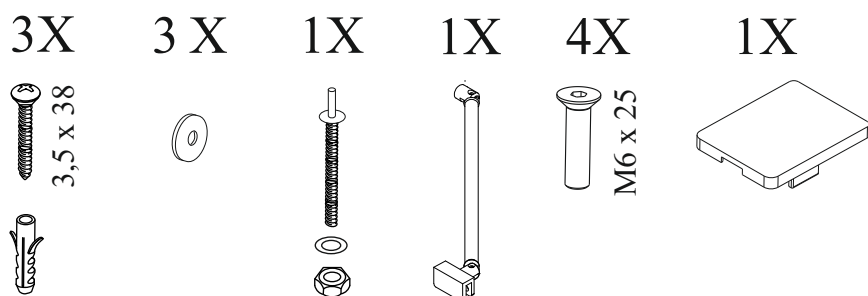

Vrečka z deli, ki so potrebni za vgradnjo kabine

FAZA 1
PHASE 1

FAZA 2
PHASE 2

- * Ukoliko je kada obzidana i nema mogućnosti pristupa unutarnoj strani ruba kade, rupu za vijak bušiti svrdlom $\text{Ø } 5,5\text{ mm}$
- * If the bathtub is interspersed, and there is no possibility of access to internal side edge of the bathtub, the hole for the screw drilled with bore $\text{Ø } 5.5\text{ mm}$