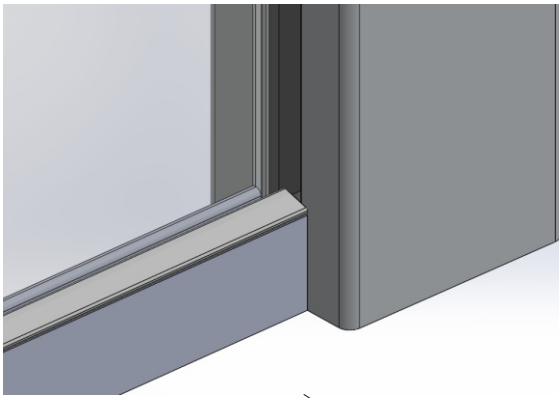

Vrečka z deli, ki so potrebni za vgradnjo kabine

FAZA 1
PHASE 1

FAZA 2
PHASE 2

- * Ukoliko je kada obzidana i nema mogućnosti pristupa unutarnoj strani ruba kade, rupu za vijak bušiti svrdlom $\text{Ø } 5,5\text{ mm}$
- * If the bathtub is interspersed, and there is no possibility of access to internal side edge of the bathtub, the hole for the screw drilled with bore $\text{Ø } 5.5\text{ mm}$

Opcija A
Kada s oblogom
Option A
Bathtub with panel

Opcija B
Obzidana kada
Option B
Interspersed bathtub

FAZA 4
PHASE 4

FAZA 5
PHASE 5

FAZA 6
PHASE 6