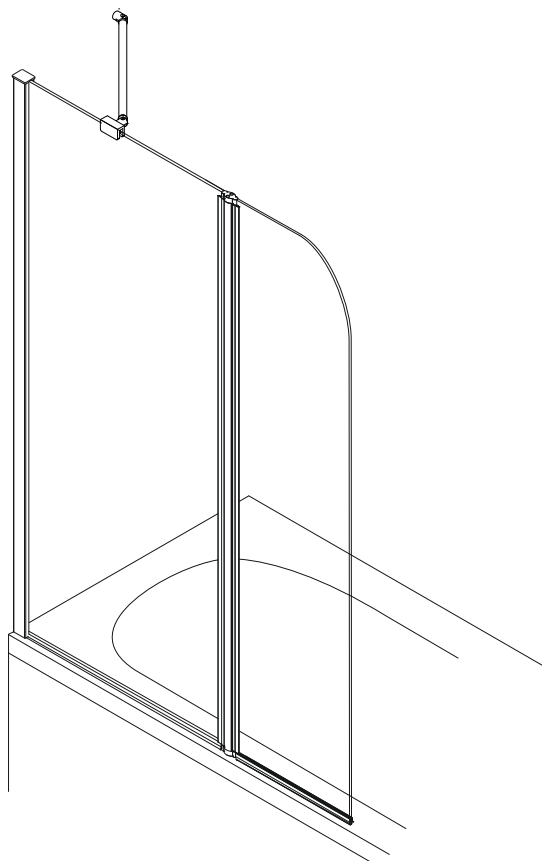

Upute za ugradnju Installation Manual Navodila za vgradnjo