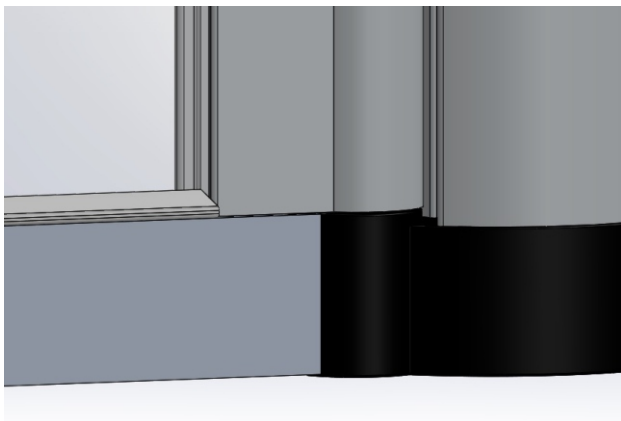

Vrečka z deli, ki so potrebni za vgradnjo kabine

FAZA 1
PHASE 1

FAZA 2
PHASE 2

- * Ukoliko je kada obzidana i nema mogućnosti pristupa unutarnoj strani ruba kade, rupu za vijak bušiti svrdlom $\text{Ø } 5,5\text{ mm}$
- * If the bathtub is interspersed, and there is no possibility of access to internal side edge of the bathtub, the hole for the screw drilled with bore $\text{Ø } 5.5\text{ mm}$

Opcija A
Kada s oblogom
Option A
Bathtub with panel

Opcija B
Obzidana kada
Option B
Interspersed bathtub

FAZA 4
PHASE 4

FAZA 5
PHASE 5

FAZA 6
PHASE 6