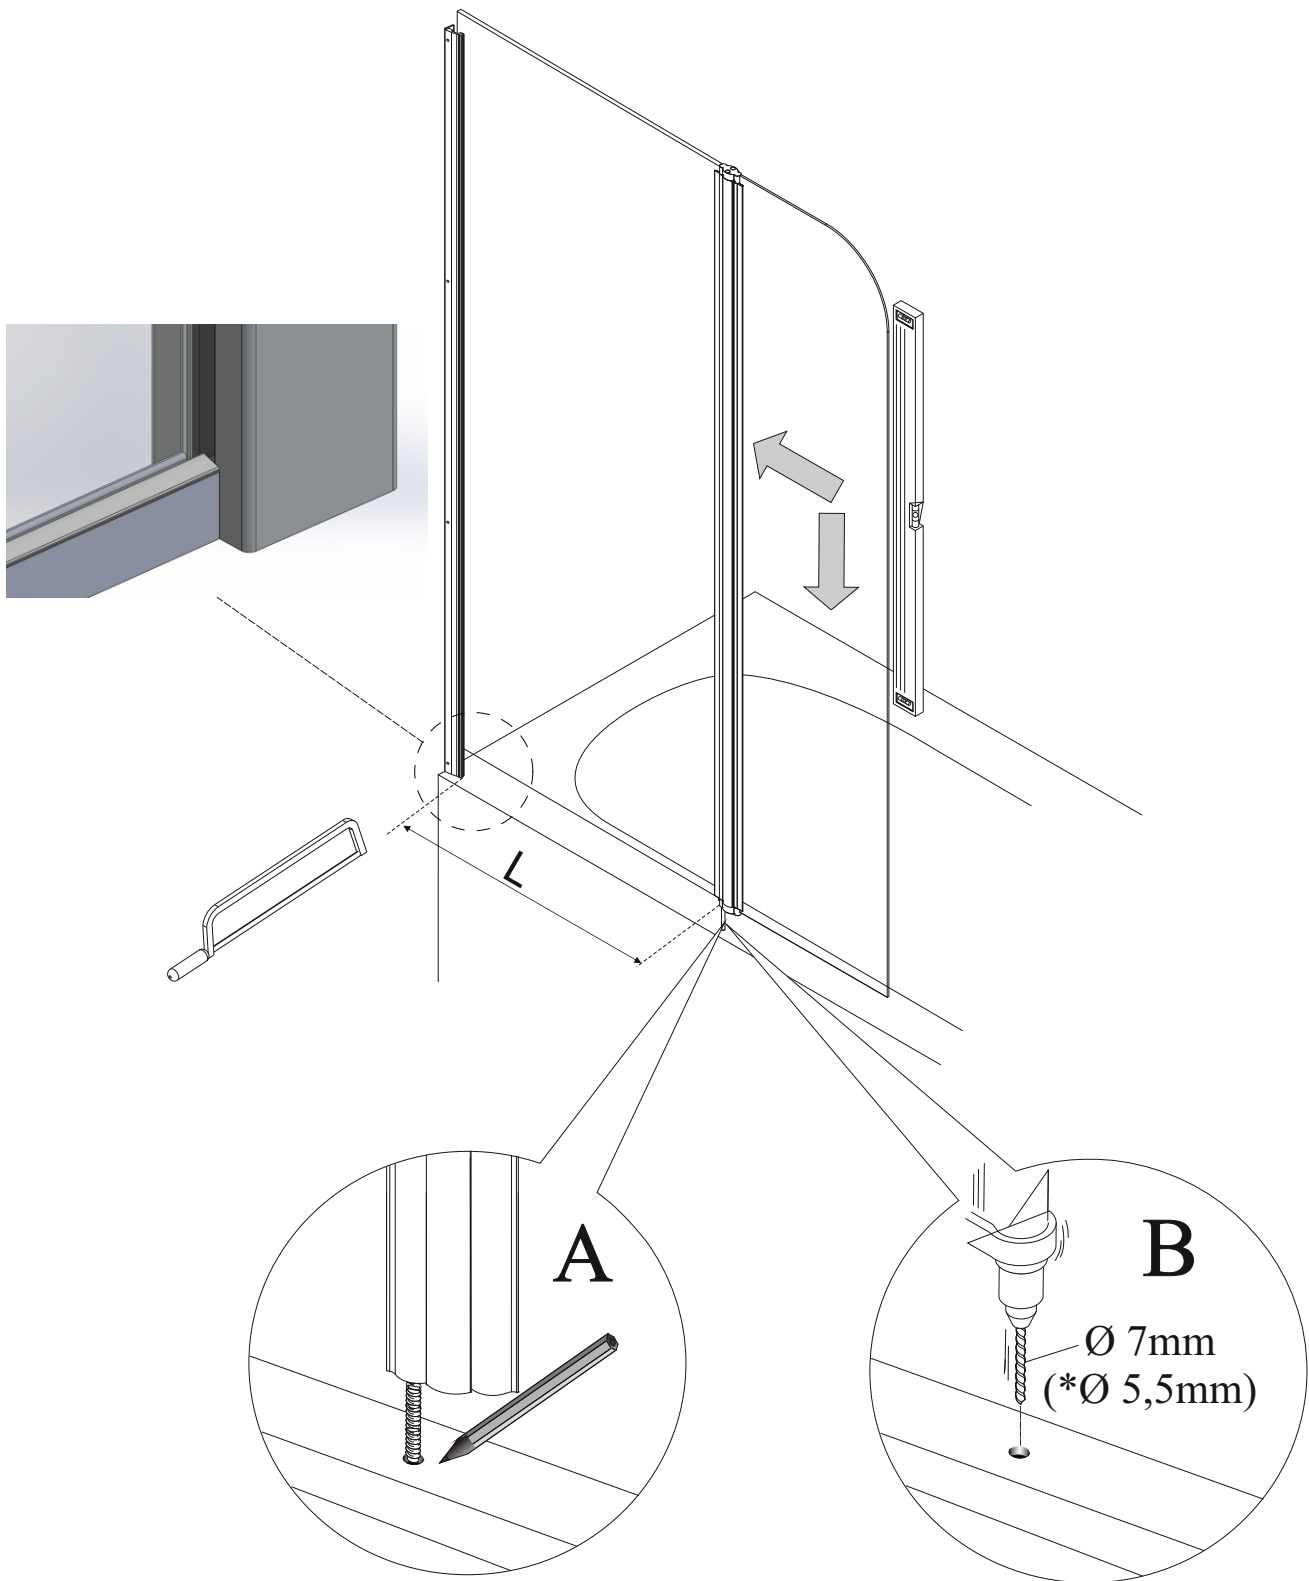

Zaslon za tuš mora vgraditi pooblaščen oseb.

Proizvajalec ni odgovoren za škodo ali poškodbe oseb ali stvari, ki so nastale zaradi nepravilne vgradnje.

Vrećica s dijelovima za montažu kabine

Bags with components for the assembly

Vrečka z deli, ki so potrebni za vgradnjo kabine

FAZA 1
PHASE 1

FAZA 2
PHASE 2

- * Ukoliko je kada obzidana i nema mogućnosti pristupa unutarnoj strani ruba kade, rupu za vijak bušiti svrdlom $\text{Ø } 5,5\text{ mm}$
- * If the bathtub is interspersed, and there is no possibility of access to internal side edge of the bathtub, the hole for the screw drilled with bore $\text{Ø } 5.5\text{ mm}$

Opcija A
Kada s oblogom
Option A
Bathtub with panel

Opcija B
Obzidana kada
Option B
Interspersed bathtub

FAZA 4
PHASE 4

FAZA 5
PHASE 5

FAZA 6
PHASE 6